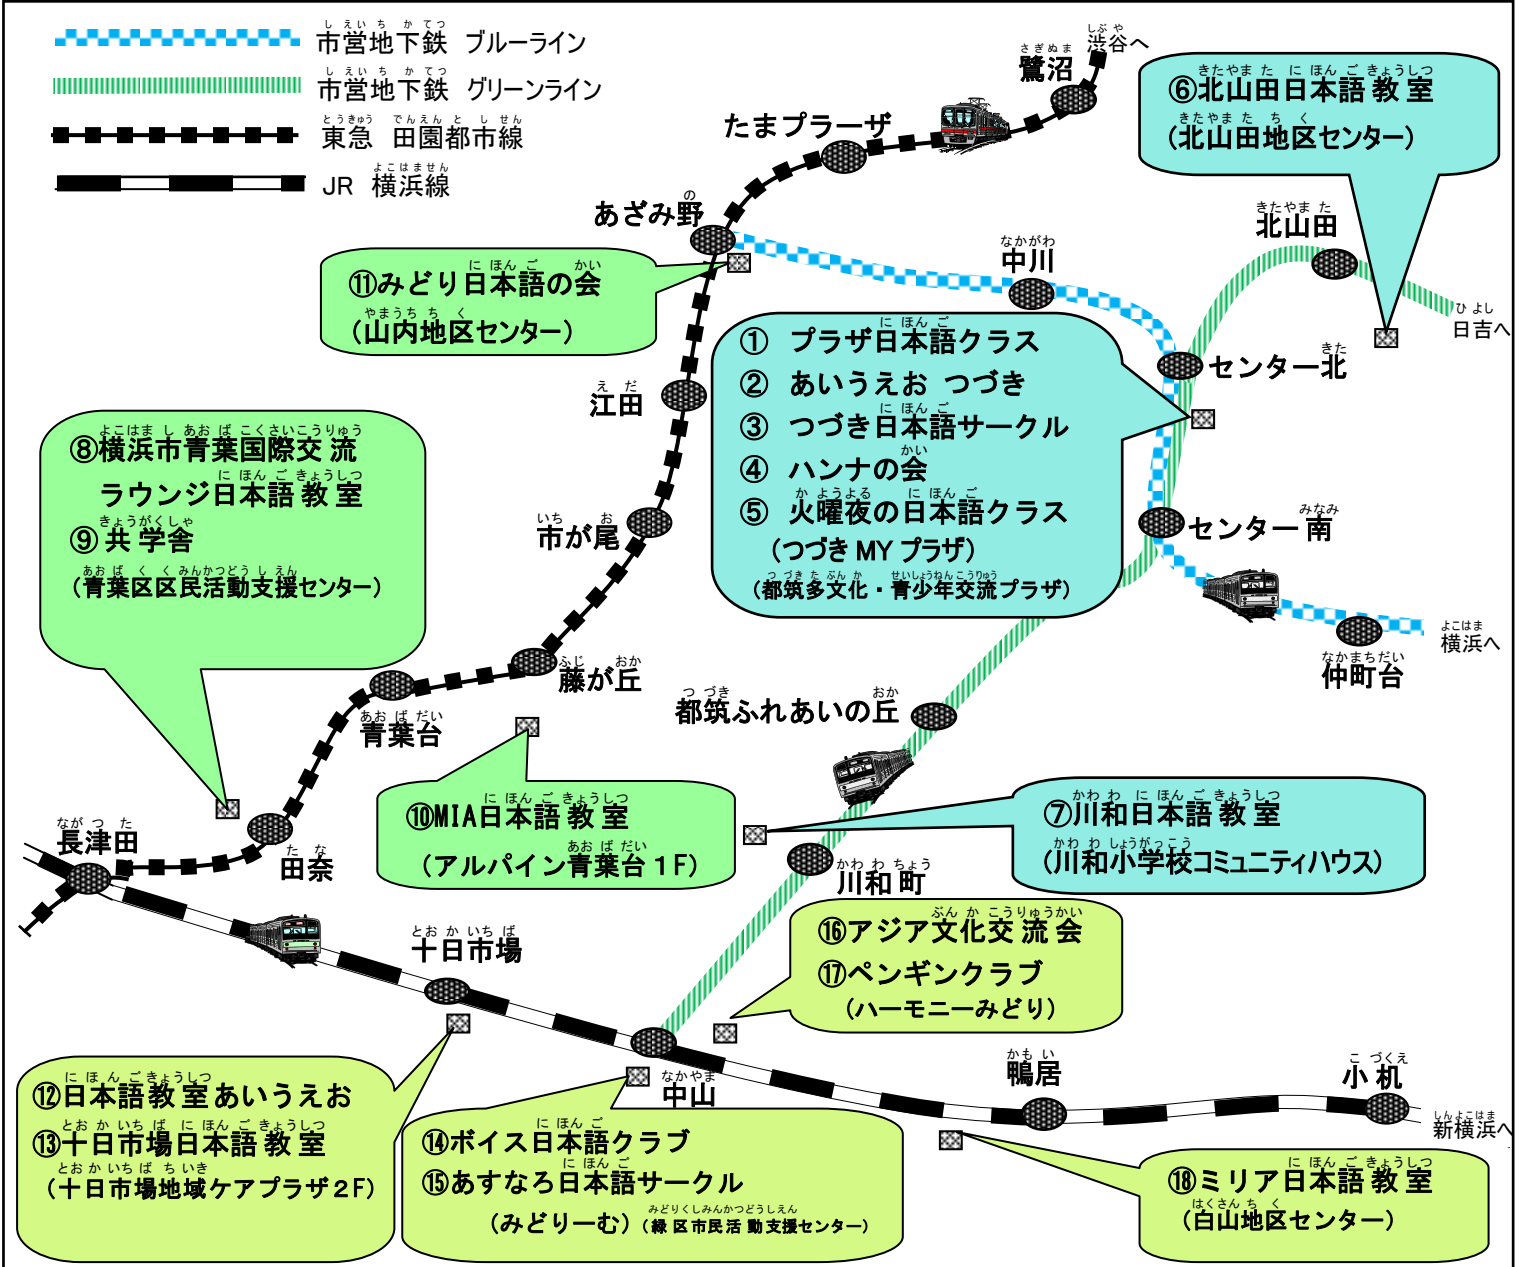

外国人の
ための

つづきく あおばく みどりく
都筑区・青葉区・緑区の

にほんごきょうしつ

日本語教室マップ

2017.6

| 都筑区 | | どこで? | いつ? | いくら? | Tel. & E-mail |
|-----|------------|--|---|--------|---|
| ① | プラザ日本語クラス | つづき MY プラザ つづきたぶんか せいしやうねんこうりゆう (都筑多文化・青少年交流プラザ) (センター北駅徒歩3分) | かようび 火曜日 10:30~12:00 かようび 火曜日 13:30~15:00 | 100円/回 | つづき MY プラザ つづきたぶんか せいしやうねんこうりゆう (都筑多文化・青少年交流プラザ) 045-914-7171 |
| ② | あいうえお つづき | | すいようび 水曜日 10:30~12:00 どようび 土曜日 10:30~12:00 | | ばんば 馬場 090-5496-0382 aieo.tuzuki@gmail.com |
| ③ | つづき日本語サークル | | もくようび 木曜日 10:30~12:00 | | ながや 長谷 080-3369-1609 tsuzukinihongocircle@gmail.com ほいくとあ 保育:問い合わせてください |
| ④ | ハンナの会 | | きんようび 金曜日 10:30~12:15 | | かわぐち 川口 080-3462-7315 hanna.nihongo@gmail.com |
| ⑤ | 火曜夜の日本語クラス | | かようび 火曜日 19:00~20:30 | | はただ 畑田 050-5534-7075 hatada3@rakuten.jp |
| ⑥ | 北山田日本語教室 | きたやまた ちく 北山田地区センター きたやまた えき とほ ふん (北山田駅 徒歩5分) | すいようび 水曜日 19:00~20:30 | | はせがわ 長谷川 090-4072-1960 yunekota@yahoo.co.jp |
| ⑦ | 川和日本語教室 | かわわしやうがっこう 川和小学校コミュニティハウス かわわちやうえき とほ ふん (川和町駅 徒歩3分) | にちようび 日曜日 10:00~12:00 | | のぐち 野口 kjapanese.class@gmail.com |

にほんごはむずかしいですか。

いっしょにべんきょうしましょう。

| あおばく 青葉区 | | どこで? | いつ? | | Tel. & E-mail |
|-------------|--|--|---|--------|--|
| ⑧ | よこはまし 横浜市 あおばこくさいこうりゅう 青葉国際交流ラウンジ にほんごきょうしつ 日本語教室 | あおばくくみんかつどうしえん 青葉区区民活動支援センター (田奈駅 徒歩1分) | すいようび 水曜日 10:30~12:00 もくようび 木曜日 18:30~20:00 どようび 土曜日 10:00~11:30 | 300円/月 | よこはましあおばこくさいこうりゅう 横浜市青葉国際交流ラウンジ 045-989-5266 ほいく(水・土のみ): 要予約 1歳半~6歳 150円/回 |
| ⑨ | きょうがくしゃ 共学舎 | | にちようび 日曜日 10:00~12:00 (第4日曜日は 休み) | 200円/月 | たかはし 高橋 045-942-5202 seijyu@opal.plala.or.jp |
| ⑩ | にほんごきょうしつ MIA日本語教室 みどりこくさいこうりゅうきょうかい (緑国際交流協会) | あおばだい アルパイン青葉台1F ふじおかえきとほふん (藤が丘駅 徒歩7分) | かようび 火曜日 10:30~12:00 | 300円/月 | しずくいし 霰石 045-983-8958 はせがわせつこ 長谷川節子 045-981-5896 |
| ⑪ | にほんごかい みどり日本語の会 | やまうちちく 山内地区センター のえきとほふん (あざみ野駅 徒歩3分) | きんようび 金曜日 18:30~20:20 | 200円/回 | くわはた 桑畑 045-971-5069 むらかみ 村上 045-962-9110 ほいく: 6歳まで 100円/回 |